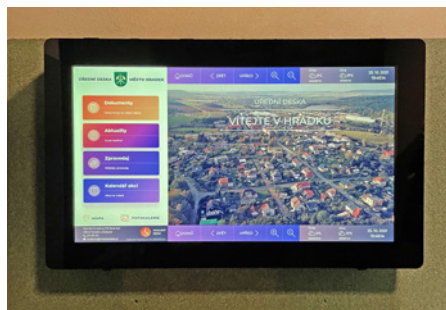

TECHNICKÁ SPECIFIKACE

ELEKTRONICKÁ ÚŘEDNÍ DESKA ZÁVĚSNÁ NA ŠÍŘKU

TECHNICKÁ SPECIFIKACE - HARDWARE

Specifikace (technické údaje)

Obrazovka

Velikost a typ obrazovky	Technologie IPS LED podsvícení, 32", 43", 49" a 55", profesionální průmyslový displej
Dotyková plocha	po celé ploše obrazovky, možnost rozdělit obrazovku na dotykovou a bezdotykovou část
Rozlišení	FULL HD 1080 x 1920 nebo 4K
Orientace	na šířku
Doba odezvy	5 ms
Svítivost	3 500 cd/m ² , antireflexní vrstva
Kontrast	min. 5 000:1
Poměr stran	16:9
Kontrola jasu	automatická
Pozorovací úhel	178° horizontální/178° vertikální

Typ kiosku	jednostranný, dotykový
Napájení	A° 230 V, 50 Hz, přepětová ochrana
Interní konektory	USB 2.0, LAN (RJ 45), HDMI/Display port, svorkovnice, MIC-IN
Umístění	instalace do zdi
Připojení zařízení	Ethernet, napěťový kabel pevné připojení RJ45 + přídatný wifi modul nebo LTE modem

SW

Operační systém	Windows 10, vlastní SW Ledware
Provoz	24/7/365
Dohledový SW kiosku	vlastní systém pro zapínání/vypínání kiosku a zvuku
Interaktivní moduly	úřední deska, aktuality obce, kalendář akcí, jízdní řády, mapy, zpravodaj, informace pro turisty, místní spolky, firmy v obci, panoramatický pohled, galerie a další
Invalid mode	při interakci sjede zobrazovaný obsah do dolní části displeje
Senior mode	intuitivní ovládání, přibližování a oddalování obsahu
Funkce hlasového předčítání	možnost předčítání dokumentů pomocí vestavěných reproduktorů